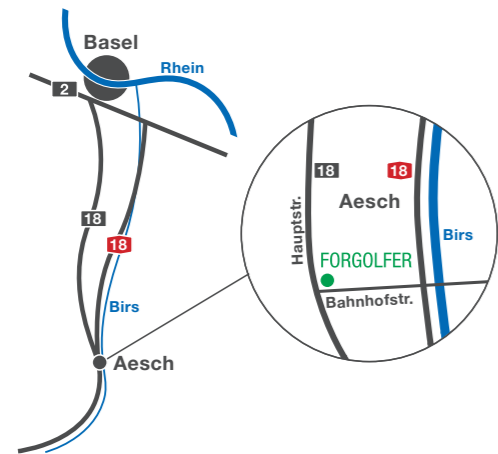

PG-PowerGolf
Vertretung Schweiz

FORGOLFER GmbH
Bahnhofstr. 19
CH- 4147 Aesch BL
Tel. +4179 322 3273
info@forgolfer.ch
www.forgolfer.ch
www.pg-powergolf.ch

Termine
nur nach Vereinbarung

Auch im Service sind wir spitze!